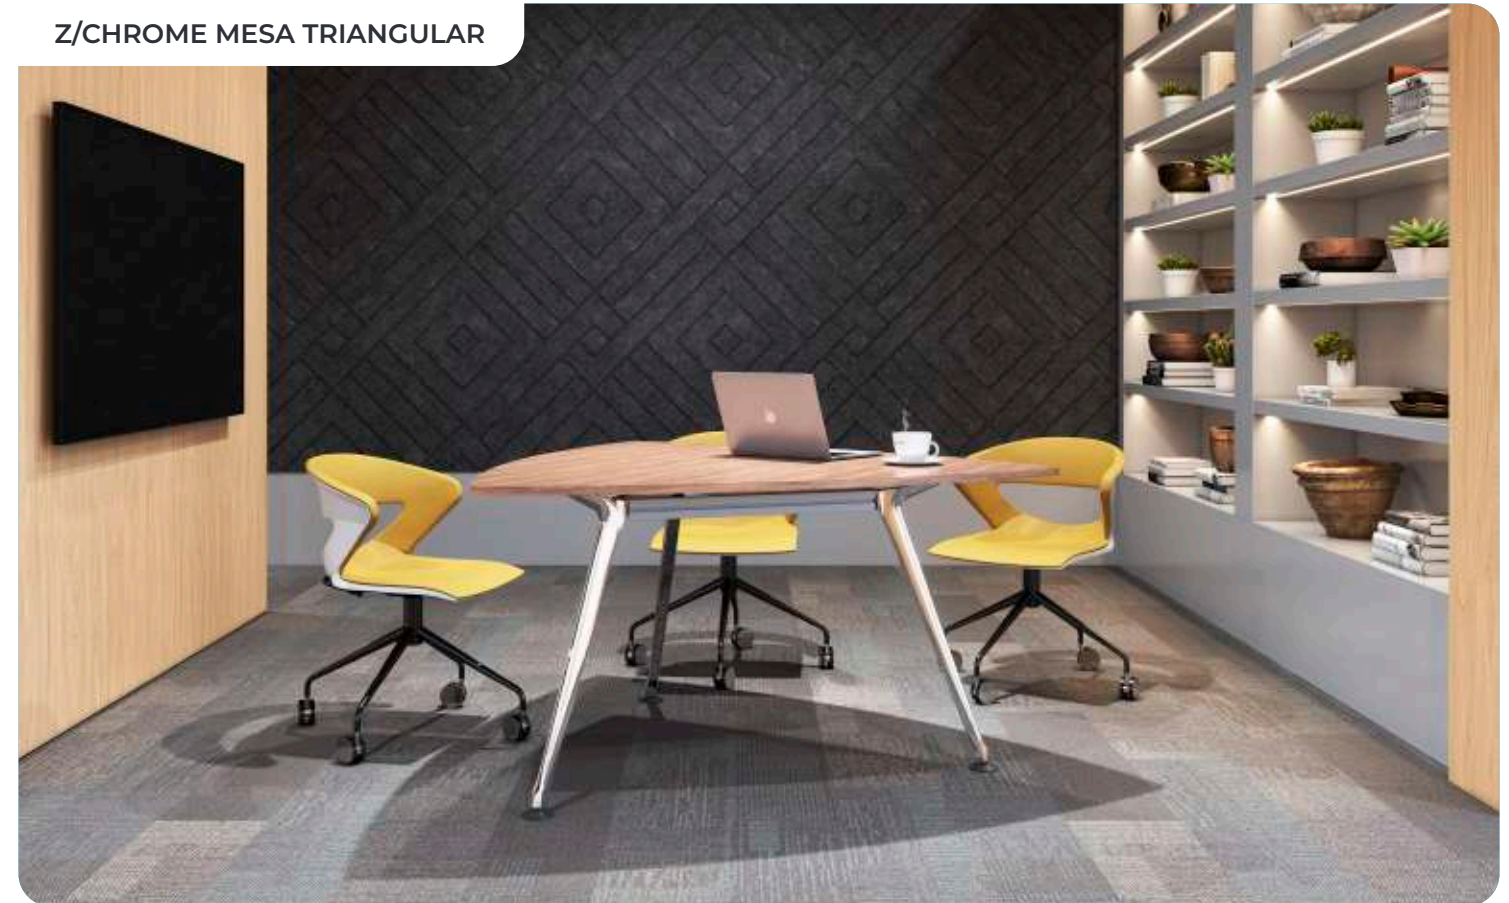

Z/CHROME EJECUTIVO

Z/CHROME OPERATIVO

Z/CHROME CREDENZA LATERAL

Z/CHROME MESA TRIANGULAR

ALPHA
ALPHA

LÍNEA ALPHA/
SILVER - WHITE

Adaptable e inigualable, diseñada con formas angulares, capaz de aportar múltiples soluciones, esta línea representa un cambio en los espacios de trabajo; evolucionado para cumplir con las exigencias de sus usuarios brindando un estilo elegante y minimalista.